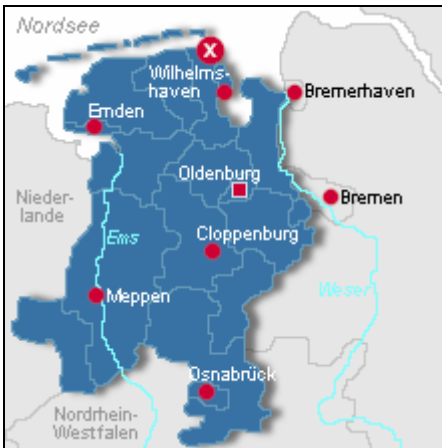

Wohnwagen mieten - ein Urlaub ohne Sorgen. Auf dem ****Campingplatz Schillig am schönen Nordseestrand können Sie in unseren Mietwohnwagen am Strand

Beschreibung des Wohnwagens

Wohnwagen mieten - ein Urlaub ohne Sorgen. Auf dem ****Campingplatz Schillig am schönen Nordseestrand können Sie in unseren kpl. aufgebauten Mietwohnwagen einen unbeschwertten familiären Urlaub verbringen. Unsere Mietwohnwagen stehen direkt auf dem Strandgelände, in unmittelbarer Nähe zu den Strandkörben und dem Badestrand. Beachten Sie bitte unsere Homepage!!

Mietwohnwagen kompl. aufgebaut

Lage von Schillig

Land
Deutschland

Bundesland
Niedersachsen

Region
Friesland, Wangerland, Nordsee

Ort
26434 Schillig

Beschreibung der Umgebung

Auf dem ****Campingplatz fehlt nichts von dem, was Camping unbeschwert macht: Duschen, moderne Toiletten, Waschmaschinen, SB-Läden, Spielplätze und ein Kinderspielhaus. Ein neues Freizeitbad, ein Meerwasserhallenwellenbad, (beides für unsere Gäste kostenlos!), Kureinrichtungen, Spielscheune, Marinemuseum, Bummelmöglichkeiten, und weitere Ausflugsmöglichkeiten finden Sie in der unmittelbaren Umgebung. Besuchen Sie unsere Homepage! s. unten!

 Haustiere nicht gestattet,  Kindgerecht

Urlaubs idee

Strandurlaub

Unsere Mietwohnwagen stehen direkt am Meer auf dem Strandcampingplatz Schillig. Aussendeichs!

Verpflegung

Selbstverpflegung

Aufteilung des Wohnwagens

Bilder

Anreisetag

nach Absprache

Anreisemöglichkeit nach Schillig

Autobahn A 29 Richtung Wilhelmshaven, Abfahrt Schillig/Horumersiel, ca. 20 km bis zum Campingplatz Horumersiel-Schillig.

Preise

Zeitraum

01. Mai. bis 07. Jul. : 30 EUR/Tag