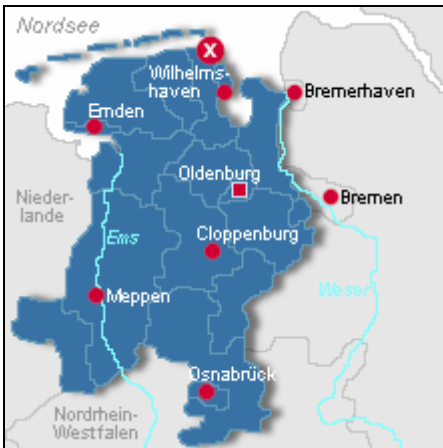

Wohnwagen mieten - ein Urlaub ohne Sorgen. Auf dem ****Campingplatz Schillig am schönen Nordseestrand können Sie in unseren Mietwohnwagen am Strand

Beschreibung des Wohnwagens

Wohnwagen mieten - ein Urlaub ohne Sorgen. Auf dem ****Campingplatz Schillig am schönen Nordseestrand können Sie in unseren kpl. aufgebauten Mietwohnwagen einen unbeschwertten familiären Urlaub verbringen. Unsere Mietwohnwagen stehen direkt auf dem Strandgelände, in unmittelbarer Nähe zu den Strandkörben und dem Badestrand. Beachten Sie bitte unsere Homepage!!

Mietwohnwagen kompl. aufgebaut

Lage von Schillig

Land
Deutschland

Bundesland
Niedersachsen

Region
Friesland, Wangerland, Nordsee

Ort
26434 Schillig

Beschreibung der Umgebung

Auf dem ****Campingplatz fehlt nichts von dem, was Camping unbeschwert macht: Duschen, moderne Toiletten, Waschmaschinen, SB-Läden, Spielplätze und ein Kinderspielhaus. Ein neues Freizeitbad, ein Meerwasserhallenwellenbad, (beides für unsere Gäste kostenlos!), Kureinrichtungen, Spielscheune, Marinemuseum, Bummelmöglichkeiten, und weitere Ausflugsmöglichkeiten finden Sie in der unmittelbaren Umgebung. Besuchen Sie unsere Homepage! s. unten!

 Haustiere nicht gestattet,  Kindgerecht

Urlaubs idee

Strandurlaub

Unsere Mietwohnwagen stehen direkt am Meer auf dem Strandcampingplatz Schillig. Aussendeichs!

Verpflegung

Selbstverpflegung

Aufteilung des Wohnwagens

Bilder

Anreisetag

nach Absprache

Anreisemöglichkeit nach Schillig

Autobahn A 29 Richtung Wilhelmshaven, Abfahrt Schillig/Horumersiel, ca. 20 km bis zum Campingplatz Horumersiel-Schillig.

Preise

Die Preise enthalten die (etwaig anfallende) Umsatzsteuer und setzen sich wie folgt zusammen aus den je nach Saison variierenden Mietkosten und den verbrauchsabhängigen Neben- und ggf. Zusatzkosten: