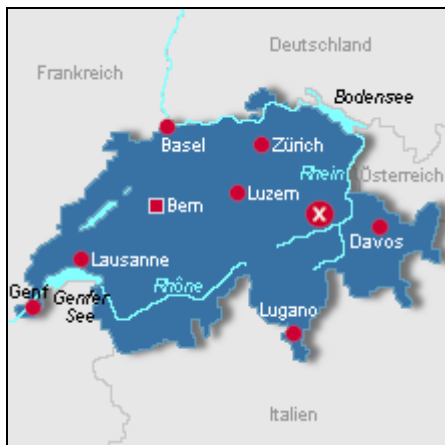

2,5 Zimmer-Ferienwohnung am Südhang, große Terrasse, luxuriöses Hallenbad, 2xSauna, priv. Tennisplatz, Blick auf die umgebende Bergwelt ...

Hausansicht Winter

Beschreibung der Ferienwohnung

2,5 Zimmer-Ferienwohnung im Apartmenthaus am Sonnenhang in Flims-Dorf (Höhe: 1.100 m). Eine gemütliche Ferienwohnung mit grosser Terrasse (über den Garagen), nach Süden ausgerichtet, luxuriöses Hallenbad (7 x 18), 2 Saunen, sowie privater Tennisplatz, überdachter Autoabstellplatz.

Gratis Shuttle-Bus vor dem Eingang zu den Bergbahnen (nur im Winter). Gemeinschaftsraum für Ski, Velo, Waschküche mit Trockner.

Baujahr: 1976 **Renovierung in:** 2007

Lage von Flims

Land
Schweiz

Urlaubsland
Graubünden

Region
Flims

Ort
CH-7017 Flims

Straße
Via Caglims

Beschreibung der Umgebung

Skigebiet Flims-Laax-Falera bis auf das Gletschergebiet Vorab (3.018 m) mit 27 Anlagen. 3 Halfpipes. 2 Freestyle-Parks. 220 km Pisten. 250 km markierte Wanderwege mit ca. 20 Ausflugs- u. Bergrestaurants mit ihren Sonnenterrassen.

237 km beschilderte Mountainbike Routen (7 km MTB-Downhill)

3 Badeseen, Tennis, Riverrafting, Kanu und Hydrospeed, Snowpark mit superpipe

Gleitschirmfliegen, Heissluftballonfahrten, Reiten, Kutschfahrten, 5 Museen und Galerien, 8 Wellnessanlagen, 5 Fitness-Center.