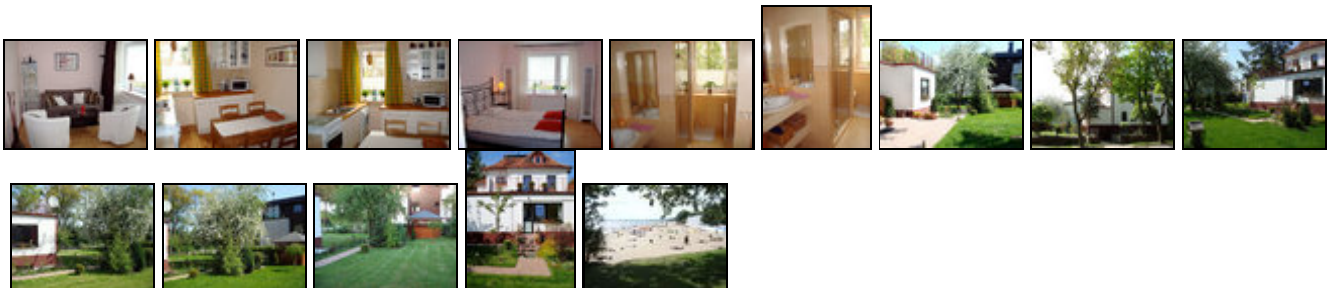

Ferienwohnung im EG eines Zweifamilienhauses auf einem geschlossenen Gartengrundstück. Bevorzugtes Wohngebiet, nur wenige Meter zum Sandstrand ...

Gesamtobjekt der Eingangsseite

Beschreibung der Ferienwohnung

Neu eingerichtete Ferienwohnung in Gdynia-Orlowo mit gehobener Ausstattung. Direkter Zugang zum großen Garten mit 13 qm Pavillon.

Ferienwohnung mit 45 qm Wohnfläche: 2 Zimmer, Küche, Bad und Flur. Schlafzimmer mit Doppelbett, Wohnzimmer mit Schlafcouch, Sat-TV (dt. Programme), Kabel-TV (pol. Programme), Küche mit Elektroherd (Ceranfeld), Kühlschrank mit Gefrierfächern, Geschirrspüler, Waschmaschine, Gartenmöbel im Pavillon.

Duschbad, Handtücher vorhanden, WC, Waschmaschine

Unterhaltung und Kommunikation

Empfang deutschsprachiger TV-Programme, Fernseher, SAT-Anlage

Ausstattung Außen

Garten, Gartenhaus, Liegen

Bilder

Belegungsplan