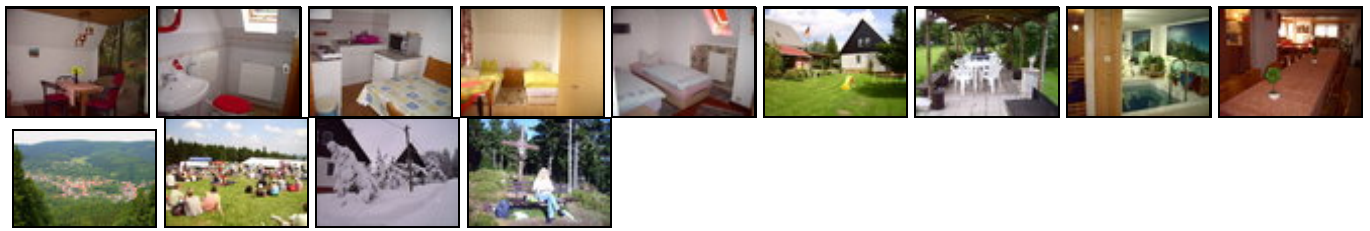

Bilder

Belegungsplan

(letzte Aktualisierung am 01.05.2012)

frei
 belegt
 keine Angabe

Mai 2012							Juni 2012							Juli 2012							August 2012						
Mo	Di	Mi	Do	Fr	Sa	So	Mo	Di	Mi	Do	Fr	Sa	So	Mo	Di	Mi	Do	Fr	Sa	So	Mo	Di	Mi	Do	Fr	Sa	So
	1	2	3	4	5	6					1	2	3							1			1	2	3	4	5
7	8	9	10	11	12	13	4	5	6	7	8	9	10	2	3	4	5	6	7	8	6	7	8	9	10	11	12
14	15	16	17	18	19	20	11	12	13	14	15	16	17	9	10	11	12	13	14	15	13	14	15	16	17	18	19
21	22	23	24	25	26	27	18	19	20	21	22	23	24	16	17	18	19	20	21	22	20	21	22	23	24	25	26
28	29	30	31				25	26	27	28	29	30		23	24	25	26	27	28	29	27	28	29	30	31		
														30	31												

September 2012							Oktober 2012							November 2012							Dezember 2012						
Mo	Di	Mi	Do	Fr	Sa	So	Mo	Di	Mi	Do	Fr	Sa	So	Mo	Di	Mi	Do	Fr	Sa	So	Mo	Di	Mi	Do	Fr	Sa	So
					1	2	1	2	3	4	5	6	7				1	2	3	4						1	2
3	4	5	6	7	8	9	8	9	10	11	12	13	14	5	6	7	8	9	10	11	3	4	5	6	7	8	9
10	11	12	13	14	15	16	15	16	17	18	19	20	21	12	13	14	15	16	17	18	10	11	12	13	14	15	16
17	18	19	20	21	22	23	22	23	24	25	26	27	28	19	20	21	22	23	24	25	17	18	19	20	21	22	23
24	25	26	27	28	29	30	29	30	31					26	27	28	29	30			24	25	26	27	28	29	30
																					31						

Januar 2013							Februar 2013							März 2013							April 2013						
Mo	Di	Mi	Do	Fr	Sa	So	Mo	Di	Mi	Do	Fr	Sa	So	Mo	Di	Mi	Do	Fr	Sa	So	Mo	Di	Mi	Do	Fr	Sa	So
	1	2	3	4	5	6					1	2	3					1	2	3	1	2	3	4	5	6	7
7	8	9	10	11	12	13	4	5	6	7	8	9	10	4	5	6	7	8	9	10	8	9	10	11	12	13	14
14	15	16	17	18	19	20	11	12	13	14	15	16	17	11	12	13	14	15	16	17	15	16	17	18	19	20	21
21	22	23	24	25	26	27	18	19	20	21	22	23	24	18	19	20	21	22	23	24	22	23	24	25	26	27	28
28	29	30	31				25	26	27	28				25	26	27	28	29	30	31	29	30					

Mai 2013							Juni 2013							Juli 2013							August 2013						
Mo	Di	Mi	Do	Fr	Sa	So	Mo	Di	Mi	Do	Fr	Sa	So	Mo	Di	Mi	Do	Fr	Sa	So	Mo	Di	Mi	Do	Fr	Sa	So
		1	2	3	4	5						1	2	1	2	3	4	5	6	7				1	2	3	4
6	7	8	9	10	11	12	3	4	5	6	7	8	9	8	9	10	11	12	13	14	5	6	7	8	9	10	11
13	14	15	16	17	18	19	10	11	12	13	14	15	16	15	16	17	18	19	20	21	12	13	14	15	16	17	18
20	21	22	23	24	25	26	17	18	19	20	21	22	23	22	23	24	25	26	27	28	19	20	21	22	23	24	25
27	28	29	30	31			24	25	26	27	28	29	30	29	30	31					26	27	28	29	30	31