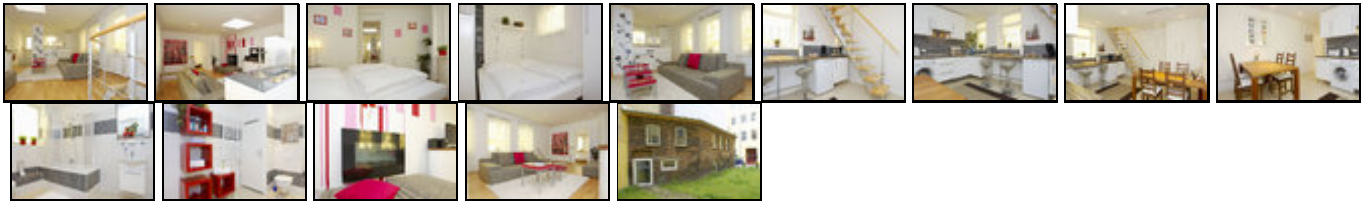

Zimmer

■ 1 Schlafzimmer

■ 1 Badezimmer

■ 1 Wohn-/ Schlafzimmer

■ 1 Küche

Ausstattung Innen

Extras

Heizung

Schlafbereich

2 Doppelbetten, Bettwäsche vorhanden

Küche und Haushaltsgegenstände

4-Zonen Cerankochfeld, Bügeleisen, Dunstabzugshaube, Einbauküche, Kaffeemaschine, Kühlschrank, Mikrowelle, Staubsauger, Toaster, Wasserkocher

Ausstattung Außen

Bilder

Belegungsplan

(letzte Aktualisierung am 10.05.2012)

frei
 belegt
 keine Angabe

Mai 2012							Juni 2012							Juli 2012							August 2012						
Mo	Di	Mi	Do	Fr	Sa	So	Mo	Di	Mi	Do	Fr	Sa	So	Mo	Di	Mi	Do	Fr	Sa	So	Mo	Di	Mi	Do	Fr	Sa	So
	1	2	3	4	5	6					1	2	3							1			1	2	3	4	5
7	8	9	10	11	12	13	4	5	6	7	8	9	10	2	3	4	5	6	7	8	6	7	8	9	10	11	12
14	15	16	17	18	19	20	11	12	13	14	15	16	17	9	10	11	12	13	14	15	13	14	15	16	17	18	19
21	22	23	24	25	26	27	18	19	20	21	22	23	24	16	17	18	19	20	21	22	20	21	22	23	24	25	26
28	29	30	31				25	26	27	28	29	30		23	24	25	26	27	28	29	27	28	29	30	31		
														30	31												