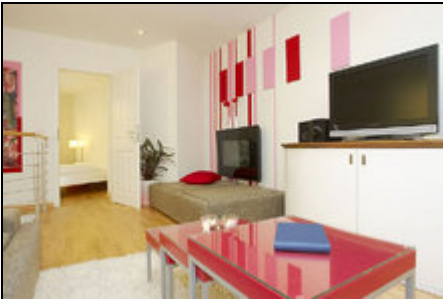

Wir bieten Ihnen ein sehr modern eingerichtetes Ferienhaus/Remise im Innenhof, mitten im Zentrum Berlin-Kreuzberg. Kostenlose öffentl.Parkplätze vorh.

Wohnen

Beschreibung der Ferienwohnung

Für bis zu 2 Personen/Nacht: 80,-€
+Endreinigungsgebühr

Die 2008 vollsanierte Remise liegt freistehend im Innenhof. Sie ist eine ca. 60 qm große ehemalige Schmiede, aussen Backstein. Sie wurde um die Jahrhundertwende errichtet. In 2 Etagen bietet sie Übernachtungsmöglichkeit für bis zu max. 4 Personen.

Baujahr: 1910 **Renovierung in:** 2008

Alle Unterkünfte in diesem Objekt

Das Mietwohnhaus wurde 1890 im Stil der Gründerzeit errichtet und ist liebevoll in den Jahren 2000-2005 saniert worden.

■ <u>Ferienwohnung 'Urban mit Pistazie'</u>	31 qm	max. 2 Personen
■ <u>Ferienwohnung 'Urban Oranien'</u>	31 qm	max. 2 Personen
■ <u>Ferienwohnung 'Urban Abstrakt'</u>	32 qm	max. 2 Personen
■ <u>Ferienwohnung 'Urban mit Pop'</u>	32 qm	max. 2 Personen
■ <u>Ferienwohnung 'Urban mit Sahne'</u>	35 qm	max. 2 Personen
■ <u>Ferienwohnung 'Urban mit Blau'</u>	35 qm	max. 2 Personen
■ <u>Ferienwohnung 'Urban Lila'</u>	35 qm	max. 2 Personen
■ Ferienwohnung 'Urban Duplex'	60 qm	max. 4 Personen