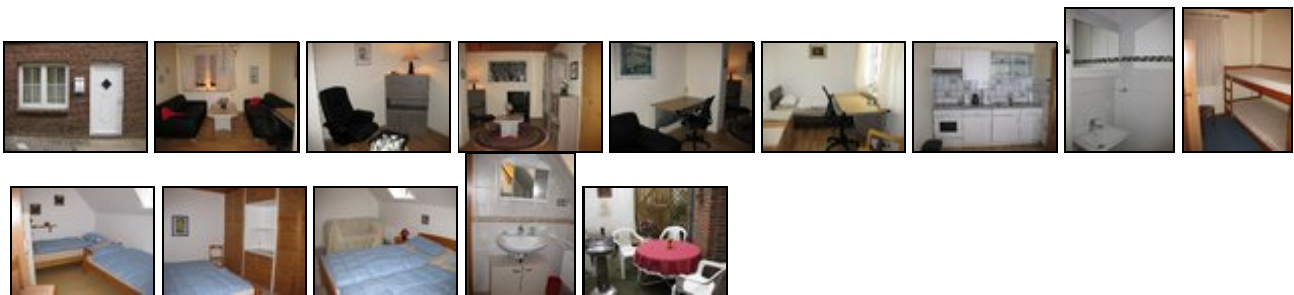

Verpflegung

Selbstverpflegung

Aufteilung des Ferienhauses

Personen	Zimmer
max. 8	■ 1 Wohnzimmer
	■ 4 Schlafzimmer
	■ 2 Badezimmer
Wohnfläche	■ 1 Gäste-WC
100 qm	

Ausstattung Innen

Extras
Heizung

Schlafbereich

3 Einzelbetten, 1 Doppelbett, 1 Etagenbett, Bettwäsche auf Anfrage, Schlafsofa

Küche und Haushaltsgegenstände

4-Plattenherd, Backofen, Dunstabzugshaube, Einbauküche, Gefrierfach, Geschirrspüler, Kühlschrank, Mikrowelle, Staubsauger, Toaster, Waschmaschine, Wasserkocher

Bad und Sanitär

Duschbad, Handtücher auf Anfrage, Handtücher vorhanden, WC, Waschmaschine, Wäscheständer

Kinder

1 Kinderbett, Kinderhochstuhl

Unterhaltung und Kommunikation

CD-Player, Fernseher, HIFI-Anlage, Kabel-TV, Radio

Ausstattung Außen

Gartenmöbel, Grill, Terrasse

Bilder

Belegungsplan

(letzte Aktualisierung am 20.05.2012)

frei belegt keine Angabe