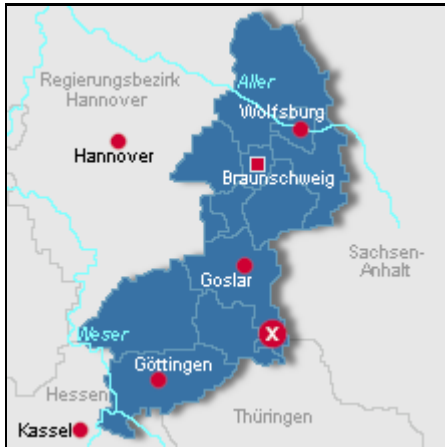

Villa Aky liegt in einer verkehrs-beruhigten Straße - Stadtzentrum in
Sichtweite nur 4 Gehminu

Baujahr: 1975 **Renovierung in:** 2008

Lage von Braunlage

Land
Deutschland

Bundesland
Niedersachsen

Region
Harz

Ort
38700 Braunlage

Straße
Am Schultal 14

Beschreibung der Umgebung

Die nähere Umgebung ist reich an Naturerlebnissen. So ist der Wurmberg ebenso zu nennen, wie der benachbarte Achtermann oder der Brocken mit seiner historischen Dampflock-Eisenbahn bis zum Gipfel bei 1.141 m über NN.

Eisstadion - Hallenbad - Kurpark -
Kurhaus (für unsere Gäste kosten-los) sind nur Beispiele.

Am besten informieren Sie sich bei Braunlage über die vielen täglichen Angebote!

Familien-Tip: Pullman City die WesternStadt in Hasselfelde (20km)