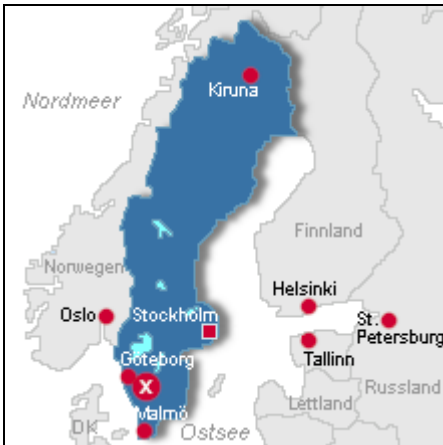

Schweden Ferienhaus Ekbacken, 800 m zum Badesee. Wintersport möglich ...

Beschreibung des Ferienhauses

80 qm Wohnfläche, für bis zu 8 Personen, Großraum/Küche, 3 Schlafräume ...

Baujahr: 1994

Lage von Båraryd

Land

Schweden

Urlaubsland

Götaland

Region

West-Småland, Gislaved

Ort

Båraryd

Beschreibung der Umgebung

Das ansprechende, klassische Ferienhaus liegt am Waldrand und am Ende des schönen Minidorfes Båraryd/Broddaryd in West-Småland. Es ist ein gut ausgestattetes, geräumiges Ferienhaus mit offener Planlösung. Hier können Sie die Ferien genießen.