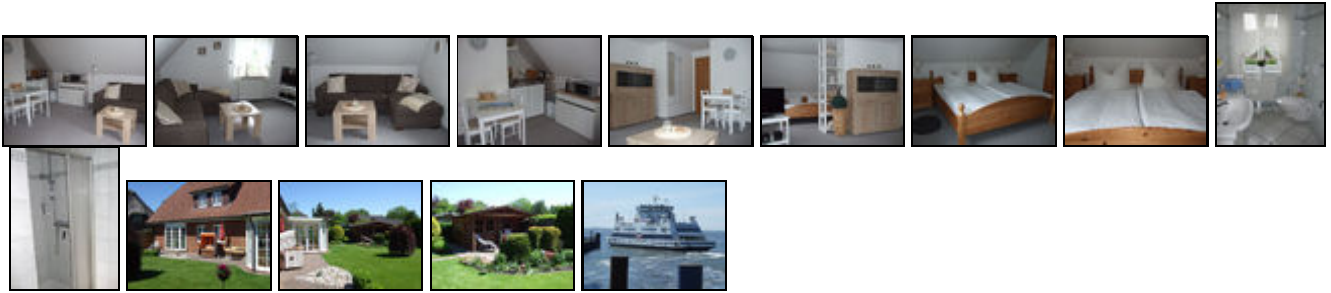

Belegungsplan (letzte Aktualisierung am 31.08.2017)

☐ keine Angabe
☐ frei
☐ reserviert
☐ belegt
☐ nicht verfügbar

September 2017							Oktober 2017							November 2017						
Mo	Di	Mi	Do	Fr	Sa	So	Mo	Di	Mi	Do	Fr	Sa	So	Mo	Di	Mi	Do	Fr	Sa	So
				1	2	3							1			1	2	3	4	5
4	5	6	7	8	9	10	2	3	4	5	6	7	8	6	7	8	9	10	11	12
11	12	13	14	15	16	17	9	10	11	12	13	14	15	13	14	15	16	17	18	19
16	19	20	21	22	23	24	16	17	18	19	20	21	22	20	21	22	23	24	25	26
25	26	27	28	29	30		23	24	25	26	27	28	29	27	28	29	30			
						30	31													
Dezember 2017							Januar 2018							Februar 2018						
Mo	Di	Mi	Do	Fr	Sa	So	Mo	Di	Mi	Do	Fr	Sa	So	Mo	Di	Mi	Do	Fr	Sa	So
				1	2	3	1	2	3	4	5	6	7				1	2	3	4
4	5	6	7	8	9	10	8	9	10	11	12	13	14	5	6	7	8	9	10	11
11	12	13	14	15	16	17	15	16	17	18	19	20	21	12	13	14	15	16	17	18
18	19	20	21	22	23	24	22	23	24	25	26	27	28	19	20	21	22	23	24	25
25	26	27	28	29	30	31	29	30	31					26	27	28				
März 2018							April 2018							Mai 2018						
Mo	Di	Mi	Do	Fr	Sa	So	Mo	Di	Mi	Do	Fr	Sa	So	Mo	Di	Mi	Do	Fr	Sa	So
			1	2	3	4							1	1	2	3	4	5	6	
5	6	7	8	9	10	11	2	3	4	5	6	7	8	7	8	9	10	11	12	13
12	13	14	15	16	17	18	9	10	11	12	13	14	15	14	15	16	17	18	19	20
19	20	21	22	23	24	25	16	17	18	19	20	21	22	21	22	23	24	25	26	27
26	27	28	29	30	31		23	24	25	26	27	28	29	28	29	30	31			
						30														
Juni 2018							Juli 2018							August 2018						
Mo	Di	Mi	Do	Fr	Sa	So	Mo	Di	Mi	Do	Fr	Sa	So	Mo	Di	Mi	Do	Fr	Sa	So
				1	2	3							1			1	2	3	4	5
4	5	6	7	8	9	10	2	3	4	5	6	7	8	6	7	8	9	10	11	12
11	12	13	14	15	16	17	9	10	11	12	13	14	15	13	14	15	16	17	18	19
18	19	20	21	22	23	24	16	17	18	19	20	21	22	20	21	22	23	24	25	26
25	26	27	28	29	30		23	24	25	26	27	28	29	27	28	29	30	31		
						30	31