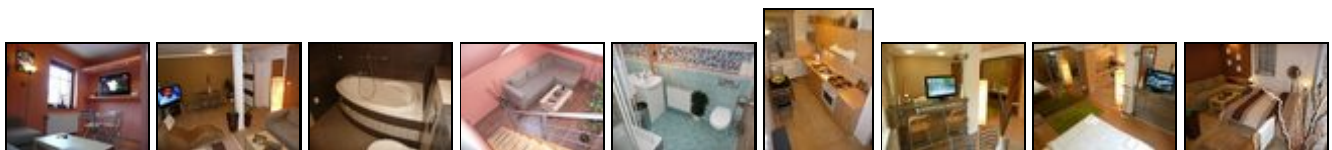

Besonderheiten des Apartments

Skiunterkunft, Haustiere auf Anfrage, Kindgerecht, Nichtraucher

---

Urlaubsidee

Skiunterkunft

Die Skigebiete - Jested und Bedrichov sind in paar Minuten zu erreichen.

Verpflegung

Selbstverpflegung

Aufteilung des Apartments

Personen	Zimmer
max. 10	■ 1 Wohnzimmer
	■ 2 Schlafzimmer
Wohnfläche	■ 1 Badezimmer
	■ 1 Gäste-WC
75 qm	

Ausstattung Innen

Extras

Heizung, Safe, Swimming-Pool, Tresor

Schlafbereich

4 Einzelbetten, 2 Doppelbetten, Bettwäsche vorhanden, Schlafsofa

Küche und Haushaltsgegenstände

4-Zonen Induktionskochfeld, Backofen, Kühlschrank, Mikrowelle, Waschmaschine, Wasserkocher

Bad und Sanitär

Duschbad, Handtücher vorhanden, Vollbad, WC, Waschmaschine, Wäscheständer

Kinder

Kinderhochstuhl, Treppenschutzgitter, Wickelaufgabe

Unterhaltung und Kommunikation

CD-Player, DVD-Player, Empfang deutschsprachiger TV-Programme, Fax, Fernseher, Internetzugang (DSL), Internetzugang (ISDN), Telefon

---

Ausstattung Außen

Balkon, Fahrradständer, Fahrräder, Garten, Gartenmöbel, Grill, Liegen, PKW-Stellplatz, Sandkiste, Sonnenliegen, Spielplatz, Swimming Pool, Terrasse

---

Bilder